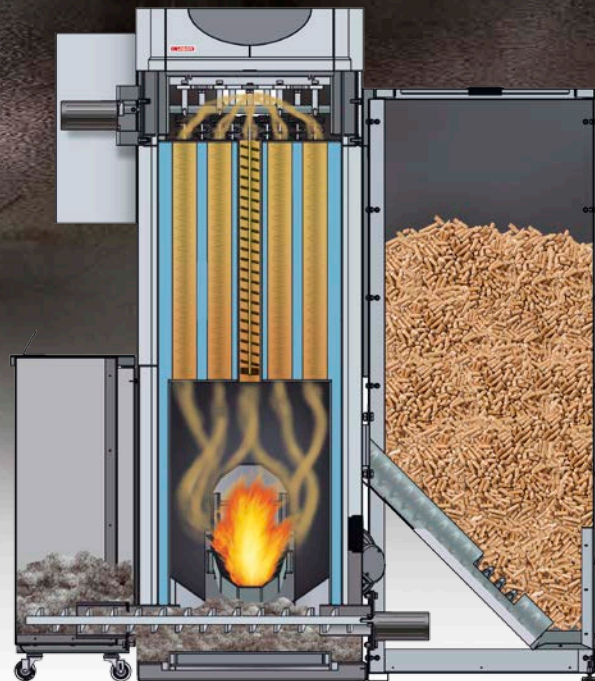

BIOSELECT

25 - 45 - 55 kW

30 - 45 - 55 kW

- Con tolva de 400, 500 y 1000 kg
- Limpieza automática del intercambiador
- Policombustible

30 - 45 - 55 kW

- Con serbatoio da 400, 500 o 1000 kg
- Pulizia automatica scambiatore fumi
- Policombustibili

30 - 45 - 55 kW

- Avec trémie 400, 500 ou 1000 kg
- Le nettoyage de l'échangeur automatique
- Multicombustible

30 - 45 - 55 kW

- With hopper 400, 500 or 1000 Kg
- Automatic exchanger cleaning
- Multifuel