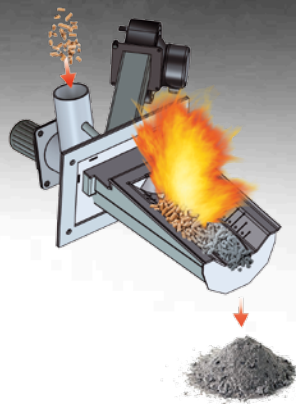

BIOSELECT

25 - 45 - 55 kW

30 - 45 - 55 kW

- Con tolva de 400, 500 y 1000 kg
- Limpieza automática del intercambiador
- Policombustible

30 - 45 - 55 kW

- Con serbatoio da 400, 500 o 1000 kg
- Pulizia automatica scambiatore fumi
- Policombustibili

30 - 45 - 55 kW

- Avec trémie 400, 500 ou 1000 kg
- Le nettoyage de l'échangeur automatique
- Multicombustible

30 - 45 - 55 kW

- With hopper 400, 500 or 1000 Kg
- Automatic exchanger cleaning
- Multifuel